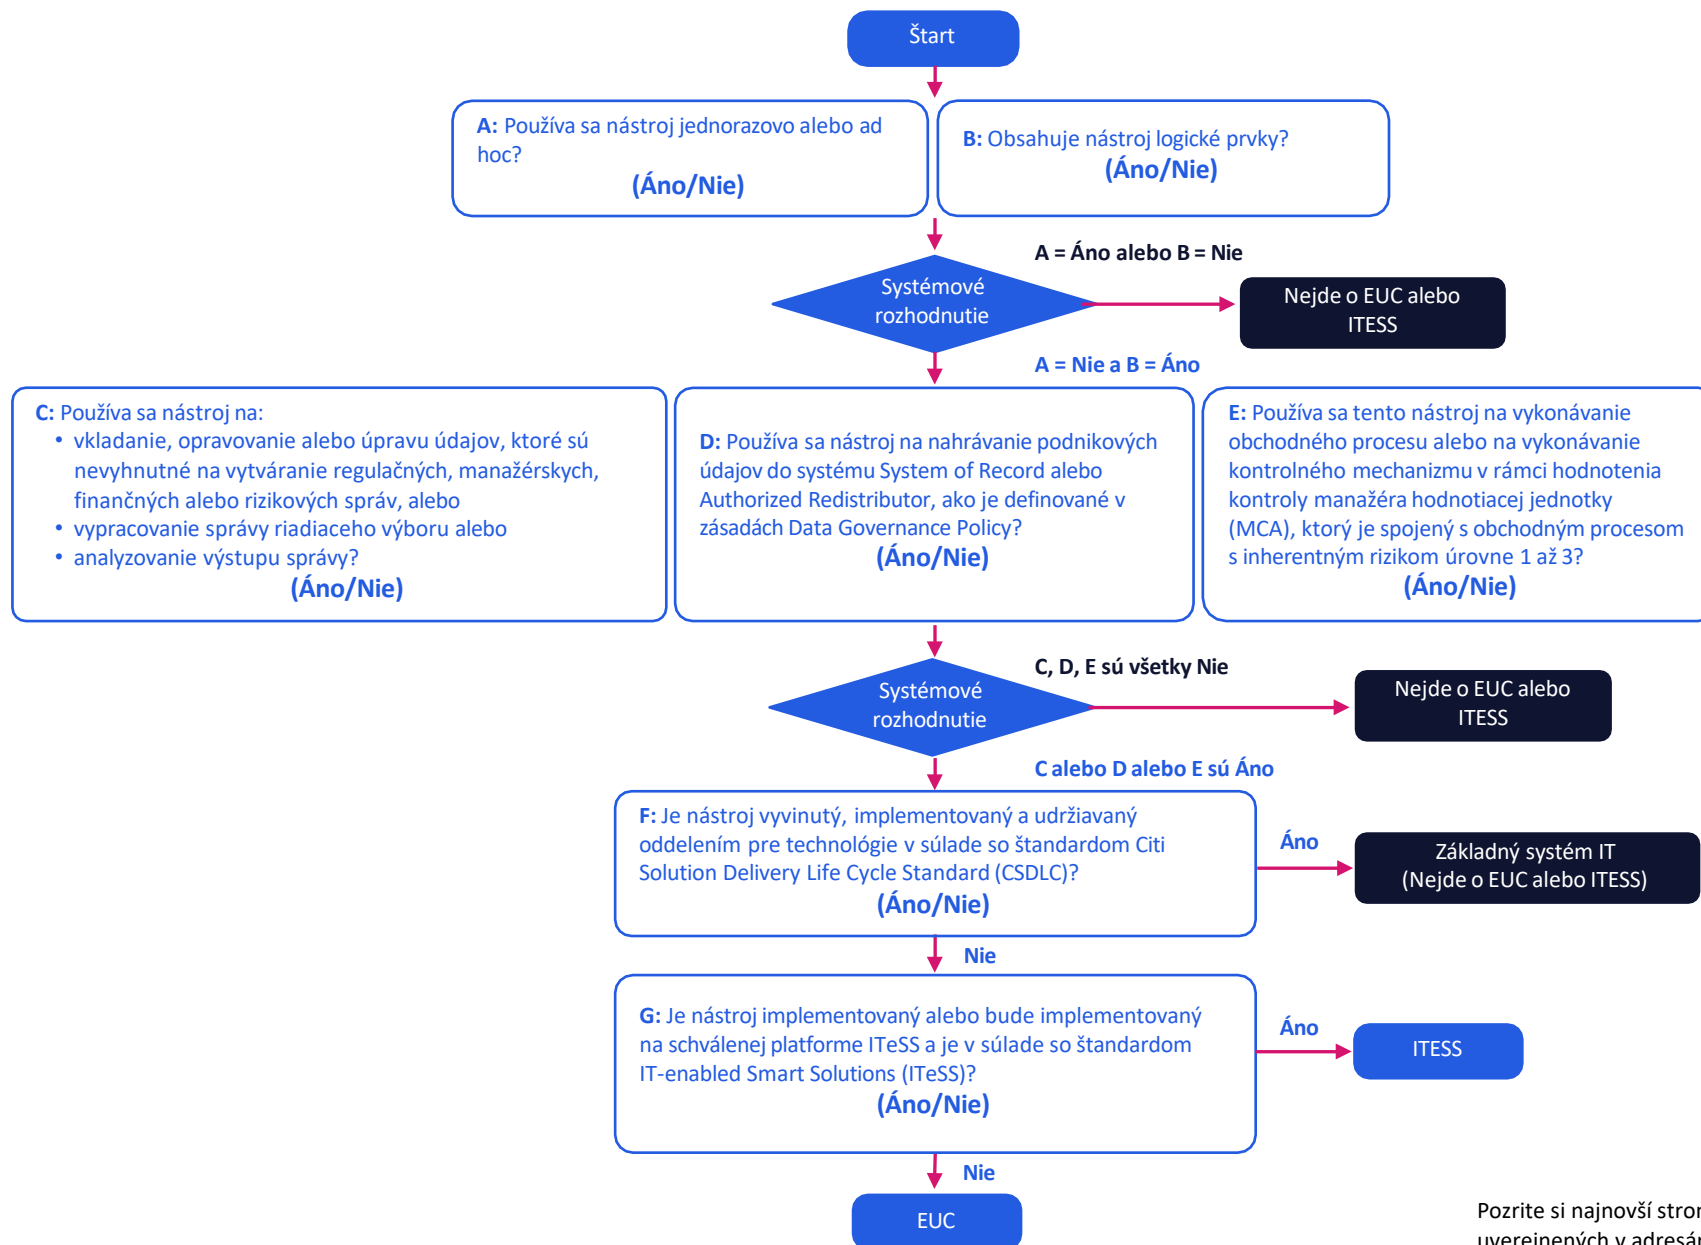

# Strom rozhodovania EUC a ITeSS

Pozrite si najnovší strom rozhodovania v štandardoch EUC uverejnených v adresári predpisov Policy Directory.

# Výsledky Jaredovej tabuľky po dokončení stromu rozhodovania EUC a ITeSS

Krok stromu rozhodovania	Otázka	Odpoveď
A.	Používa sa nástroj jednorazovo alebo ad hoc? <b>Jared vytvoril tabuľku na podporu pravidelného a opakovaného obchodného procesu pre mesačné finančné výkazníctvo.</b>	Nie
B.	Obsahuje nástroj logické prvky? <b>Tabuľka obsahuje logiku vrátane výpočtov a kalkulácií, ako sú vzorce a funkcie.</b>	Áno
C.	Používa sa nástroj na: <ul style="list-style-type: none"> <li>• vkladanie, opravovanie alebo upravovanie podnikových údajov, ktoré sú nevyhnutné na vytváranie regulačných, manažerských, finančných alebo rizikových správ, alebo</li> <li>• vypracovanie správy riadiaceho výboru alebo</li> <li>• analyzovanie výstupu správy?</li> </ul> <b>Tabuľka podporuje finančné výkazníctvo pre odvetvie obchodných služieb.</b>	Áno
D.	Používa sa nástroj na nahrávanie podnikových údajov do systému System of Record alebo Authorized Redistributor, ako je definované v zásadách Data Governance Policy? <b>Výsledok tabuľky sa nahrá do systému Citi.</b>	Áno
E.	Používa sa tento nástroj na vykonávanie obchodného procesu alebo na vykonávanie kontrolného mechanizmu v rámci hodnotenia kontroly manažéra hodnotiacej jednotky (MCA), ktorý je spojený s obchodným procesom s inherentným rizikom úrovne 1 až 3? <b>Tabuľka nepodporuje vysokorizikový obchodný proces.</b>	Nie
F.	Je nástroj vyvinutý, implementovaný a udržiavaný oddelením pre technológie v súlade so štandardom Citi Solution Delivery Life Cycle Standard (CSDL)? <b>Tabuľka nie je v súlade so štandardom Citi Solution Delivery Life Cycle Standard (CSDL).</b>	Nie
G.	Je nástroj implementovaný alebo bude implementovaný na schválenej platforme ITeSS a v súlade so štandardom IT-enabled Smart Solutions (ITeSS)? <b>Tabuľka nie je v súlade so štandardom ITeSS.</b>	Nie